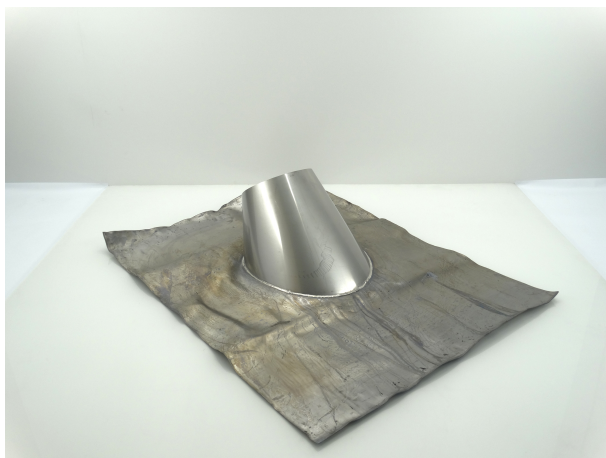

MFLS 25 - MF LODEN SLABPAN 20-45 GRADEN 250

Product nr. **MFLS 25**
Omschrijving MF LODEN SLABPAN 20-45 GRADEN 250
Merk (product) Metaloterm
Serie (product) MF
Type (product) Dubbelwandig geïsoleerd

Materiaal	Lood	Aantal pannen	1
Type dakpan	Universeel	Dakhelling	20 45 Hoekgraden
Horizontale doorvoer	Nee	Systeemdiameter	250 Millimeter
Verticale doorvoer	Ja		
Kleur	Overig		
Met glijschaal	Nee		

Leverancier	Artikelnr.	Artikel omschrijving
Schiedel Metaloterm B.V.	162487	MF LODEN SLABPAN 20-45 GRADEN 250